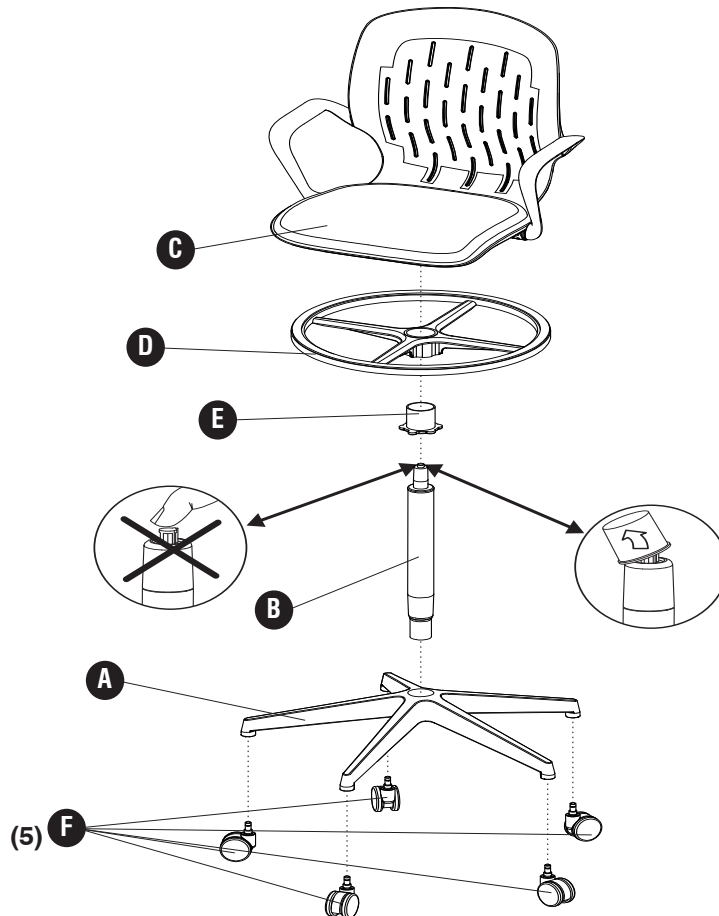

PARTS LIST / LISTE DES PIÈCES / LISTA DE PIEZAS

CODE / CODIGO	DESCRIPTION / DESCRIPTION / DESCRIPCIÓN	QTY. / QUANTITÉ / CANTIDAD	PART NO. / N° DE PIÈCE / NO. DE PIEZA
(A)	Base / Cadre Droit / Marco Derecho For 7013	1	205000076
	For 7014	1	205000077
(B)	Cylinder / Cadre Gauche / Marco Izquierdo For 7013	1	210000043
	For 7014	1	210000044
(C)	Seat / Étagère Milieu / Estante Del Medio	1	220000065
(D)	Foot Ring / Anneau De Pied / Anillo Del Pie For 7014	1	205000078
(E)	Adapter / Adaptateur / Adaptador	1	205000088

HARDWARE PACK / PAQUET MATÉRIEL / PAQUETE MATERIAL 900000155 (For 7013)	HARDWARE PACK / PAQUET MATÉRIEL / PAQUETE MATERIAL 900000156 (For 7014)
Caster Roulette Echador Qty. / Qte. / Cant.: 5 #970000033	Caster Roulette Echador Qty. / Qte. / Cant.: 5 #970000034